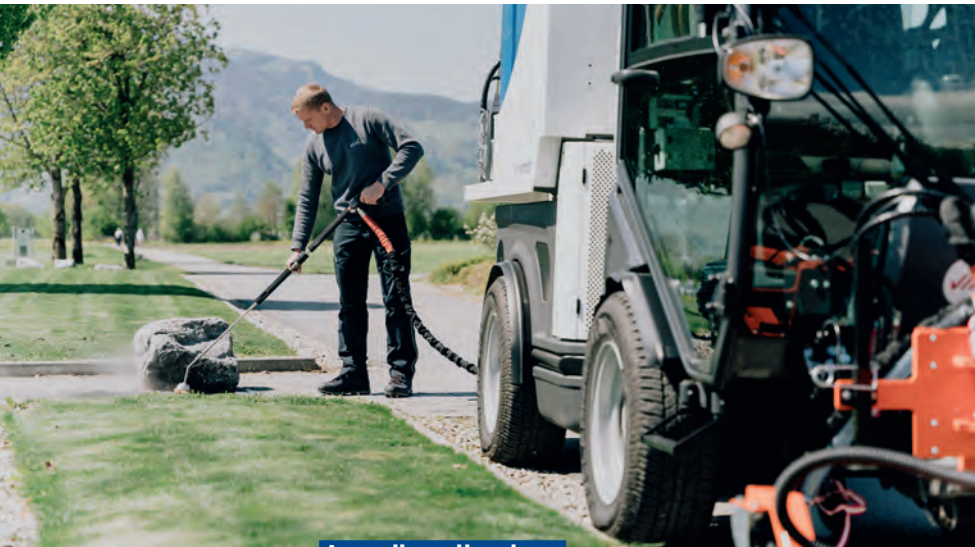

Aree di applicazione

- Comunale
- Industria e commercio
- Agricoltura
- Frutticoltura e viticoltura
- Orticoltura
- Immobili e fornitori di servizi

ELIMINAZIONE DELLE ERBACCE

La rimozione delle erbacce avviene al 100% senza l'uso di sostanze chimiche, con acqua calda e vapore. È ecologico e si applica in modo mirato su pendii, piazzali o altre aree con crescita indesiderata.

Aree di applicazione

- Controllo semplice ed efficace delle erbe infestanti nei parchi, sui sentieri, nelle aree verdi, ecc.
- Utilizzo versatile su e per vari veicoli e attrezzature

Area di applicazione

- Può essere utilizzato anche nel campo dell'agricoltura, della frutticoltura, della viticoltura e dell'orticoltura

Applicazione mirata

- Le erbe infestanti e le neofite possono essere controllate in modo selettivo e preciso con diversi strumenti

PULIZIA

Pulizia con vapore - con o senza alta pressione, delicata per il materiale e l'ambiente.

Aree di applicazione

- Pulizia delicata di parcheggi, pavimentazioni in pietra, cemento, asfalto, ecc.

Con e senza alta pressione