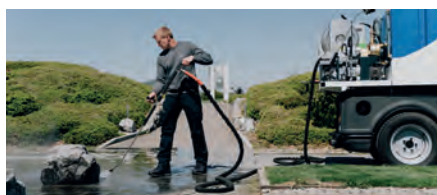

■ Aree di applicazione