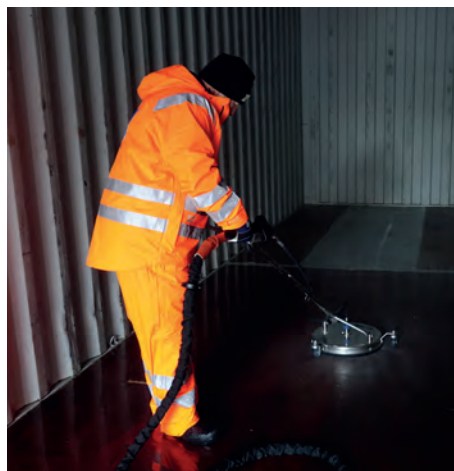

- Pulizia e igienizzazione di contenitori e recipienti